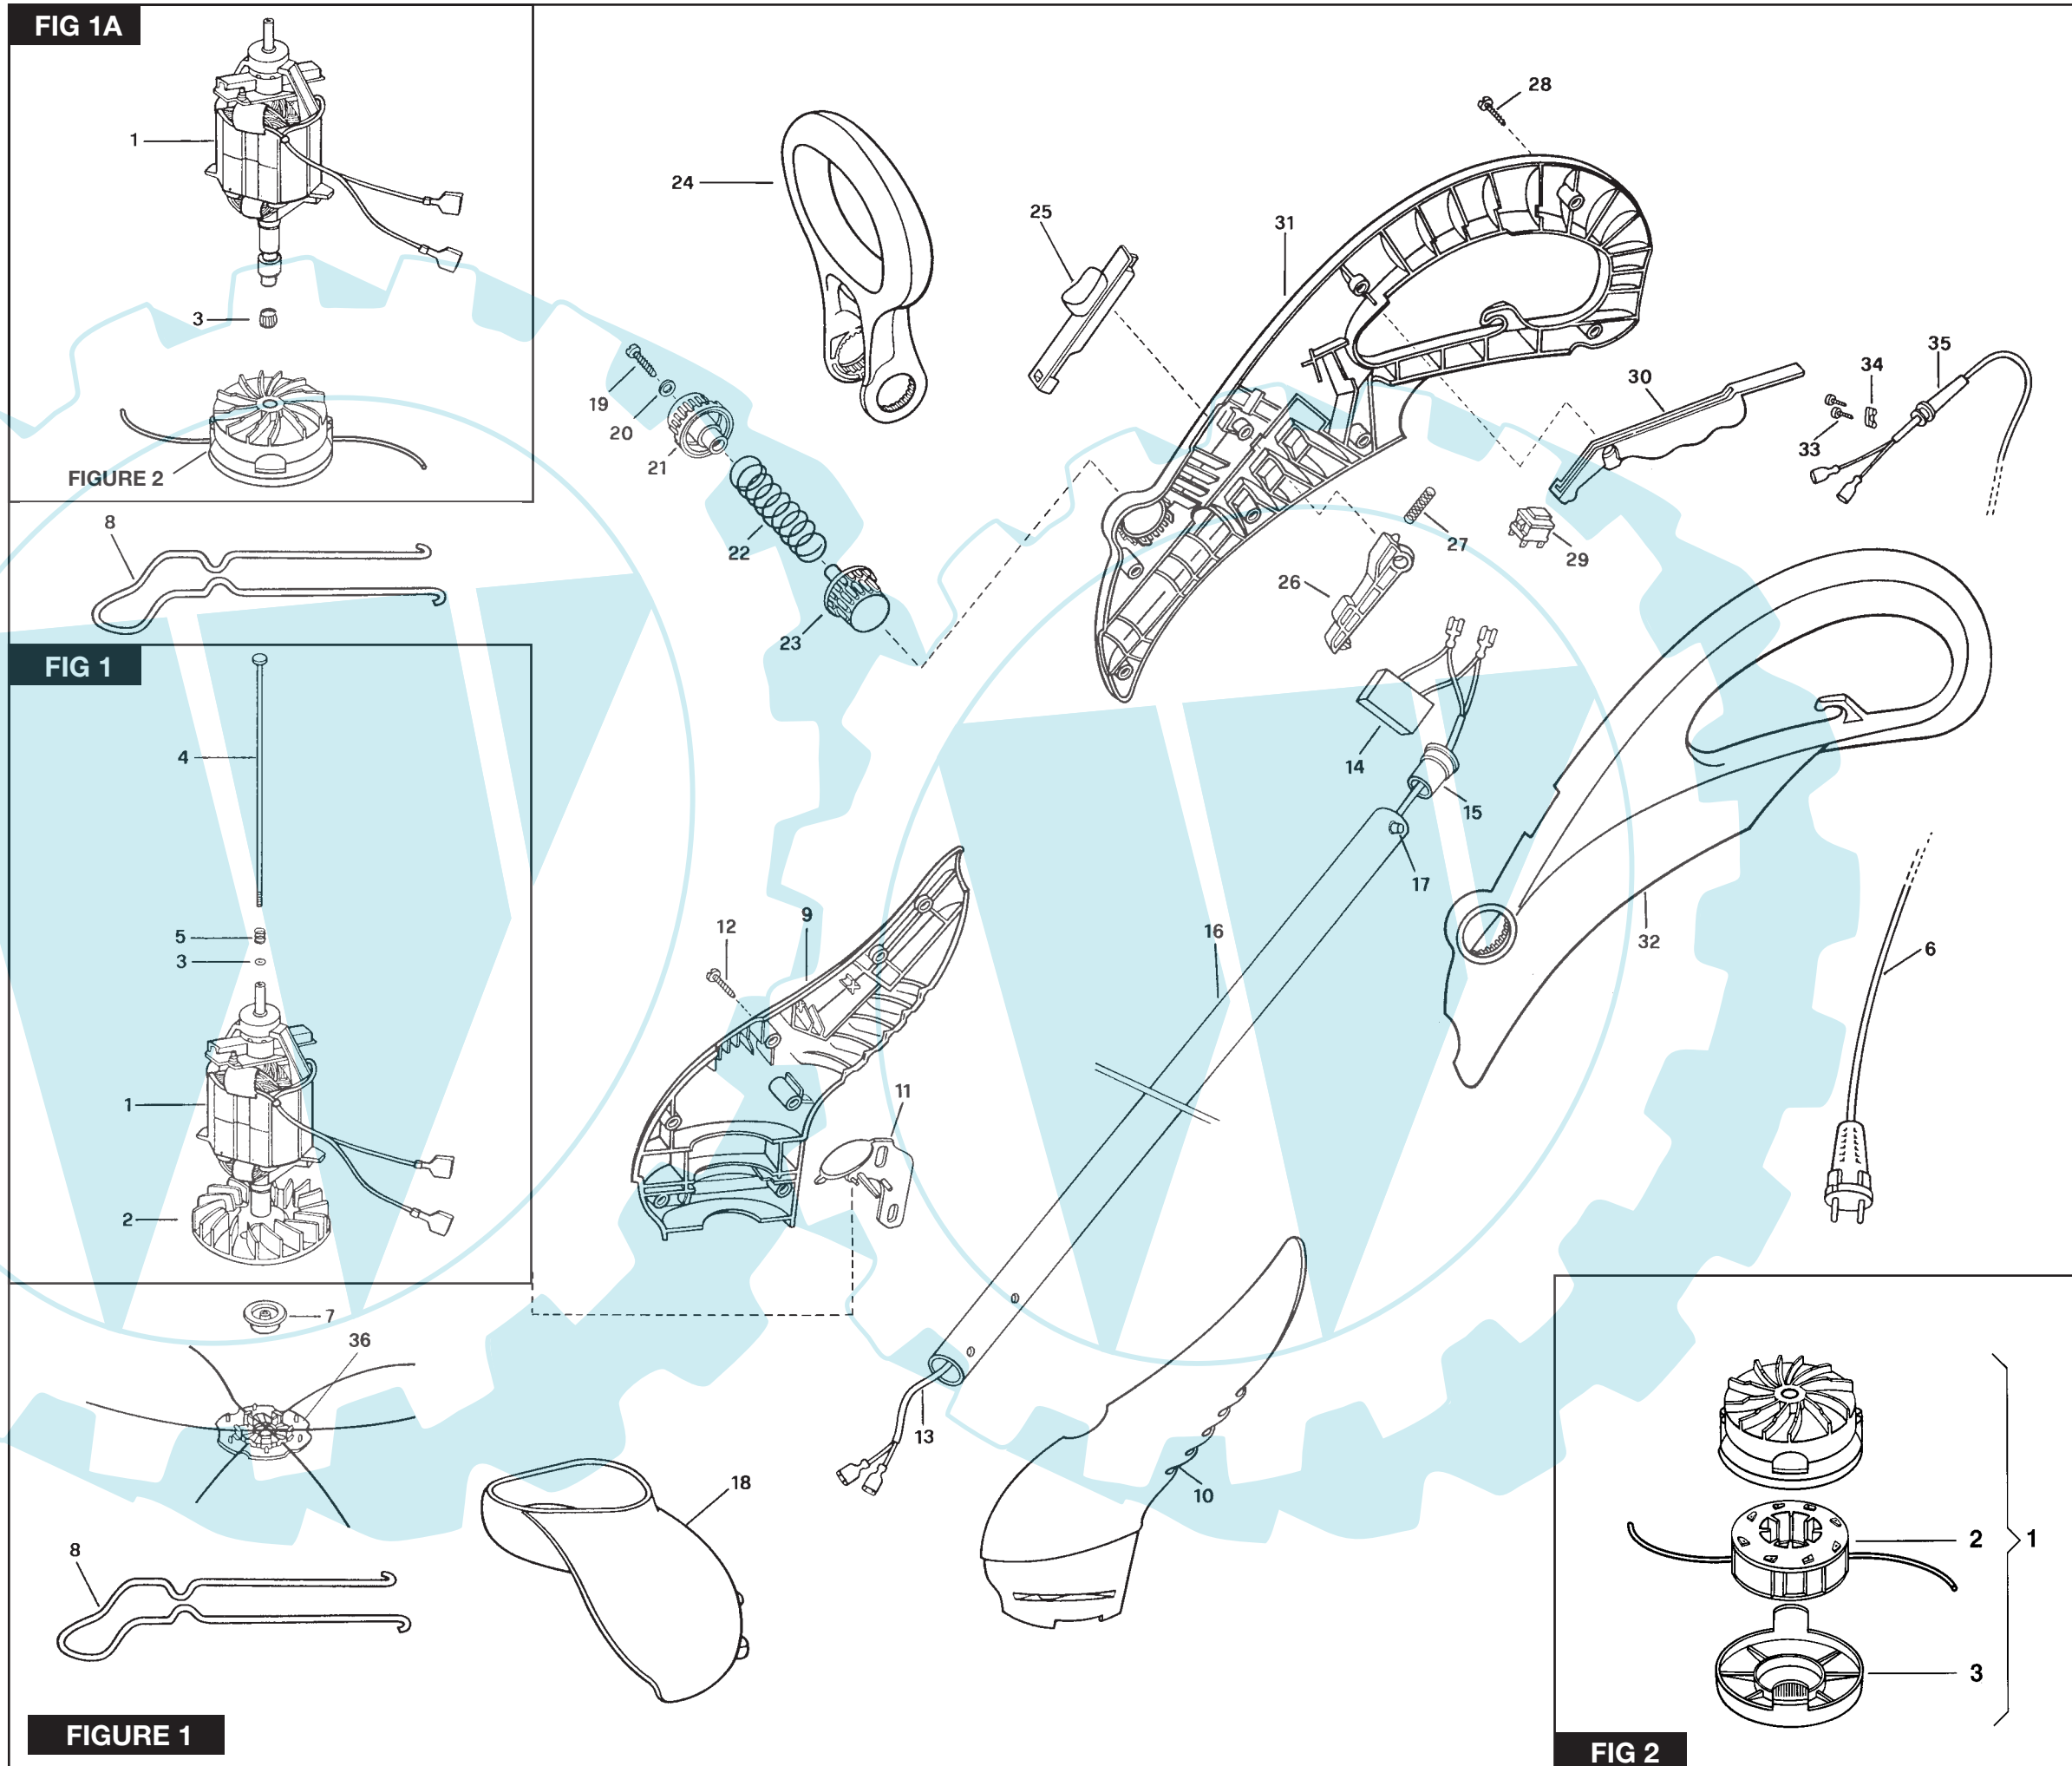

FIGURE 1A		PN ELX	PN McC		
C 1	538242415	242415		Power Trim 500	1
C 1	538242414	242414		Power Trim 700	1
3	538227123	227123		Power Trim 500-700	1
FIGURE 2					
C 1	538242416	242416		Power Trim 500-700	1
A 2	538248750	248750		Power Trim 500-700	1
B 3	538248751	248751		Power Trim 500-700	1
FIGURE 1					
C 1	538241564	241564		REX 450	1
C	538241565	241565		REX 500	1
C	538241566	241566		REX 700	1
C 2	538241666	241666		REX 450	1
C 2	538241667	241667		REX 500-700	1
3	538235500	235500		REX 450-500-700	1
4	538241567	241567		REX 450-500-700	1
5	538241575	241575		REX 450-500-700	1
6	538241662	241662		REX 450-500-700	1
6	538242373	242373	UK	Power Trim 500-700	1
6	538241660	241660	SCHUKO	REX 450-500-700	1
6	538241661	241661	CH	REX 450-500-700	1
7	538241751	241751		REX 450-500-700	1
8	538241570	241570			1
9	538241513	241513		REX 450	1
9	538241562	241562		REX 500-700	1
9	538242381	242381		Power Trim 500-700	1
10	538241512	241512		REX 450	1
10	538241561	241561		REX 500-700	1
10	538242380	242380		Power Trim 500-700	1
C 11	538242379	242379		REX 450-500-700	1
C 11	538241560	241560		Power Trim 500-700	1
12	538240862	240862			7
13	538241571	241571			1
14	538240794	240794			1
15	538032222	32222	BLACK		1
15	538241814	241814	GREY		1
16	538241568	241568	BLACK		1
16	538242372	242372	GREY		1
17	538324295	324295			1
C 18	538241507	241507	BLACK		1
C 18	538242419	242419	GREY		1
19	538324316	324316			1
20	538235248	235248			1
C 21	538324477	324477-73	BLACK		1
C 21	538242375	242375	GREY		1
C 22	538241573	241573			1
C 23	538324462	324462-73	BLACK		1
C 23	538242374	242374	GREY		1
C 24	538241509	241509	BLACK		1
C 24	538242384	242384	GREY		1
C 25	538324458	324458-73	BLACK		1
C 25	538242377	242377	GREY		1
C 26	538324463	324463-61	BLACK		1
C 26	538242376	242376	GREY		1
C 27	538241574	241574			1
28	538240862	240862			8
C 29	538241576	241576			1
C 30	538324457	324457-73	BLACK		1
C 30	538242378	242378	GREY		1
31	538241511	241511	YELLOW		1
31	538242383	242383	ORANGE		1
32	538241510	241510	YELLOW		1
32	538242382	242382	ORANGE		1
33	538240862	240862			2
34	538241052	241052			1
35	538241051	241051			1
A 36	538302628	302628B		REX 450 (5 pcs)	1
A 36	538302629	302629B		REX 500-700 (5 pcs)	1

A = high moving - alta rotazione - haute demande - große Nachfrage
B = medium moving - media rotazione - moyenne demande - mittelmäßige Nachfrage
C = slow moving - bassa rotazione - basse demande - wenige Nachfrage

www.ersatzteil-service.de